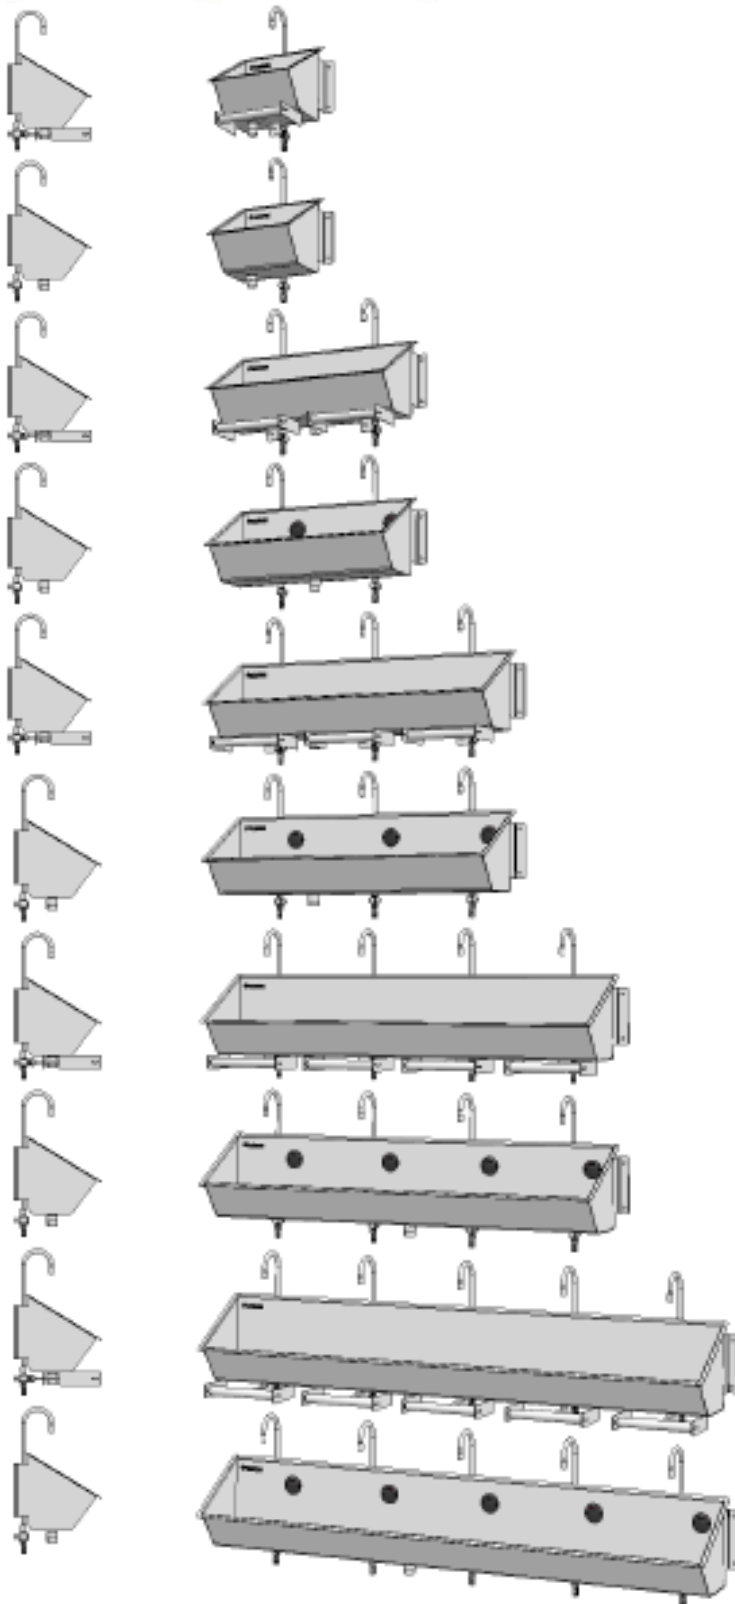

Industriële wasbakken één - of meerpersoons

Algemene informatie

- Deze robuuste industriële wasbak is specifiek ontworpen voor hygiënische omgevingen en voor plaatsen waarbij de term 'onverwoestbaar' belangrijk is.
- Geheel RVS.
- Materiaal 3 mm dik.
- Inlaat 1½" (BSP).
- Afvoer 2 ½" (BSP).
- Klepkraan t.b.v. kniebediening is robuuste Presto.
- Sensorbediening 24 V.

1 Persoons, kniebediend

Uitw. 500 x 385 mm
Wastrog 400 x 320 x 350 mm
Art. 021 – 0013

1 Persoon, sensorbediend

Uitw. 500 x 385 mm
Wastrog 400 x 320 x 350 mm
Art. 021 - 0014

2 Persoons, kniebediend

Uitw. 1000 x 385 mm
Wastrog 900 x 320 x 350 mm
Art. 021 - 0015