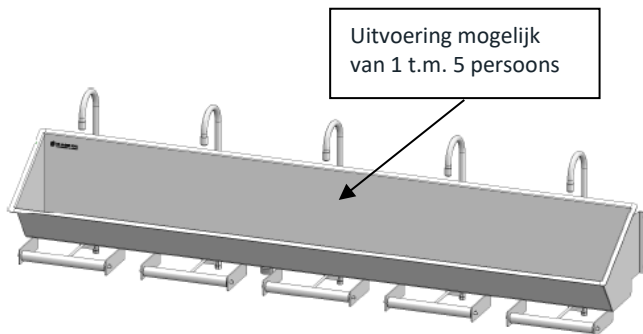

Afmetingen Industriële 1 t.m. 5 persoons wasbak

Artikelnr.	Wasplaatsen	Afmetingen uitwendig	Afmetingen wastrog
021-0013	1-persoons	500 x 385 mm	400 x 320 x 350 mm
021-0015	2-persoons	1000 x 385 mm	900 x 320 x 350 mm
021-0017	3-persoons	1500 x 385 mm	1400 x 320 x 350 mm
021-0019	4-persoons	2000 x 385 mm	1900 x 320 x 350 mm
021-0021	5-persoons	2500 x 385 mm	2400 x 320 x 350 mm

Voordelen Industriële wasbakken De Jager RVS

- Hygiënisch en waterbesparend handen wassen.
- Duurzaam investeren voor jarenlang gebruik.
- Tijdbesparend wasbak schoonmaken.
- Voldoen aan de hoge eisen van de voedingsindustrie.

Oostergoweg 7, 9101 PL DOKKUM • Telefoon 0519-292954 • Fax 0519-295787 • info@jagerrvs.nl • www.jagerrvs.nl • KvK 01087168 • BTW NL808707693B01 • IBAN: NL21ABNA0449076814 • BIC: ABNANL2A

Op al onze offertes, op alle opdrachten aan ons en op alle met ons gesloten overeenkomsten zijn toepasselijk de Metaalunievoorwaarden, gedepeoneerd ter Griffie van de rechtbank te Rotterdam, zoals deze luiden volgens de laatstelijk aldaar neergelegde tekst. De leveringsvoorwaarden worden u op verzoek toegezonden.