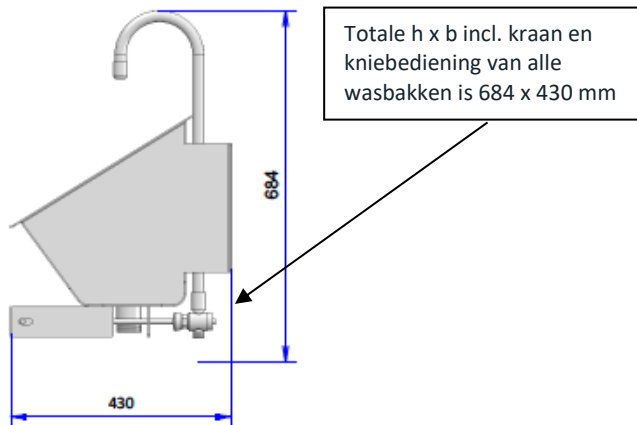

Algemeen

- Wasplaatsen : aantal wasplaatsen van 1 t.m. 5 en meer.
 Hoge kwaliteit : zeer degelijke kwaliteit en hufterproof.
 Materiaal : RVS 304 met dikte 3 mm.
 Algemeen : inlaat 1½" (BSP).
 Afvoer 2½" (BSP).
 Klepkraan (drukspoeler) t.b.v. kniebediening is robuuste Presto.
 Levertijd : snel leverbaar door productie in eigen fabriek in Dokkum

Afmetingen Industriële 1 t.m. 5 persoons wasbak

Artikelnr.	Wasplaatsen	Afmetingen uitwendig	Afmetingen wastrog
021-0013	1-persoons	500 x 385 mm	400 x 320 x 350 mm
021-0015	2-persoons	1000 x 385 mm	900 x 320 x 350 mm
021-0017	3-persoons	1500 x 385 mm	1400 x 320 x 350 mm
021-0019	4-persoons	2000 x 385 mm	1900 x 320 x 350 mm
021-0021	5-persoons	2500 x 385 mm	2400 x 320 x 350 mm