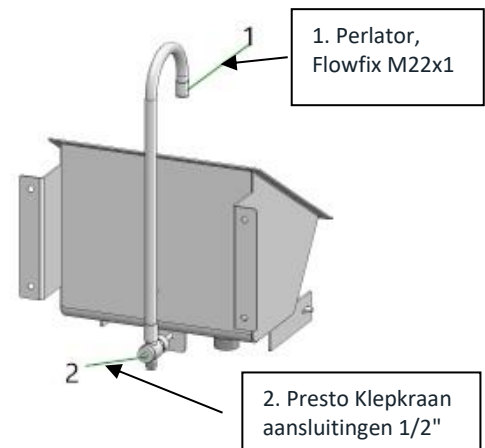

Afmetingen Industriële 1 t.m. 5 persoons wasbak

Artikelnr.	Wasplaatsen	Afmetingen uitwendig	Afmetingen wastrog
021-0013	1-persoons	500 x 385 mm	400 x 320 x 350 mm
021-0015	2-persoons	1000 x 385 mm	900 x 320 x 350 mm
021-0017	3-persoons	1500 x 385 mm	1400 x 320 x 350 mm
021-0019	4-persoons	2000 x 385 mm	1900 x 320 x 350 mm
021-0021	5-persoons	2500 x 385 mm	2400 x 320 x 350 mm