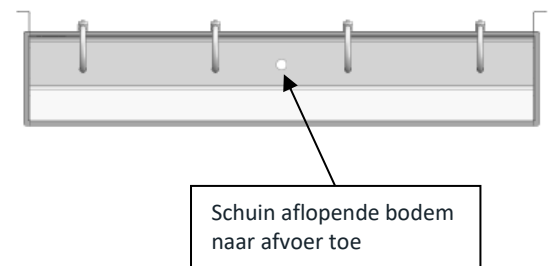

Afmetingen Industriële 1 t.m. 5 persoons wasbak

Artikelnr.	Wasplaatsen	Afmetingen uitwendig	Afmetingen wastrog
021-0013	1-persoons	500 x 385 mm	400 x 320 x 350 mm
021-0015	2-persoons	1000 x 385 mm	900 x 320 x 350 mm
021-0017	3-persoons	1500 x 385 mm	1400 x 320 x 350 mm
021-0019	4-persoons	2000 x 385 mm	1900 x 320 x 350 mm
021-0021	5-persoons	2500 x 385 mm	2400 x 320 x 350 mm

Voordelen Industriële wasbakken De Jager RVS

- Hygiënisch en waterbesparend handen wassen.
- Duurzaam investeren voor jarenlang gebruik.
- Tijdbesparend wasbak schoonmaken.
- Voldoen aan de hoge eisen van de voedingsindustrie.

Oostergoweg 7, 9101 PL DOKKUM • Telefoon 0519-292954 • Fax 0519-295787 • info@jagerrvs.nl • www.jagerrvs.nl • KvK 01087168 • BTW NL808707693B01 • IBAN: NL21ABNA0449076814 • BIC: ABNANL2A

Op al onze offertes, op alle opdrachten aan ons en op alle met ons gesloten overeenkomsten zijn toepasselijk de Metaalunievoorwaarden, gedepeoneerd ter Griffie van de rechtbank te Rotterdam, zoals deze luiden volgens de laatstelijk aldaar neergelegde tekst. De leveringsvoorwaarden worden u op verzoek toegezonden.