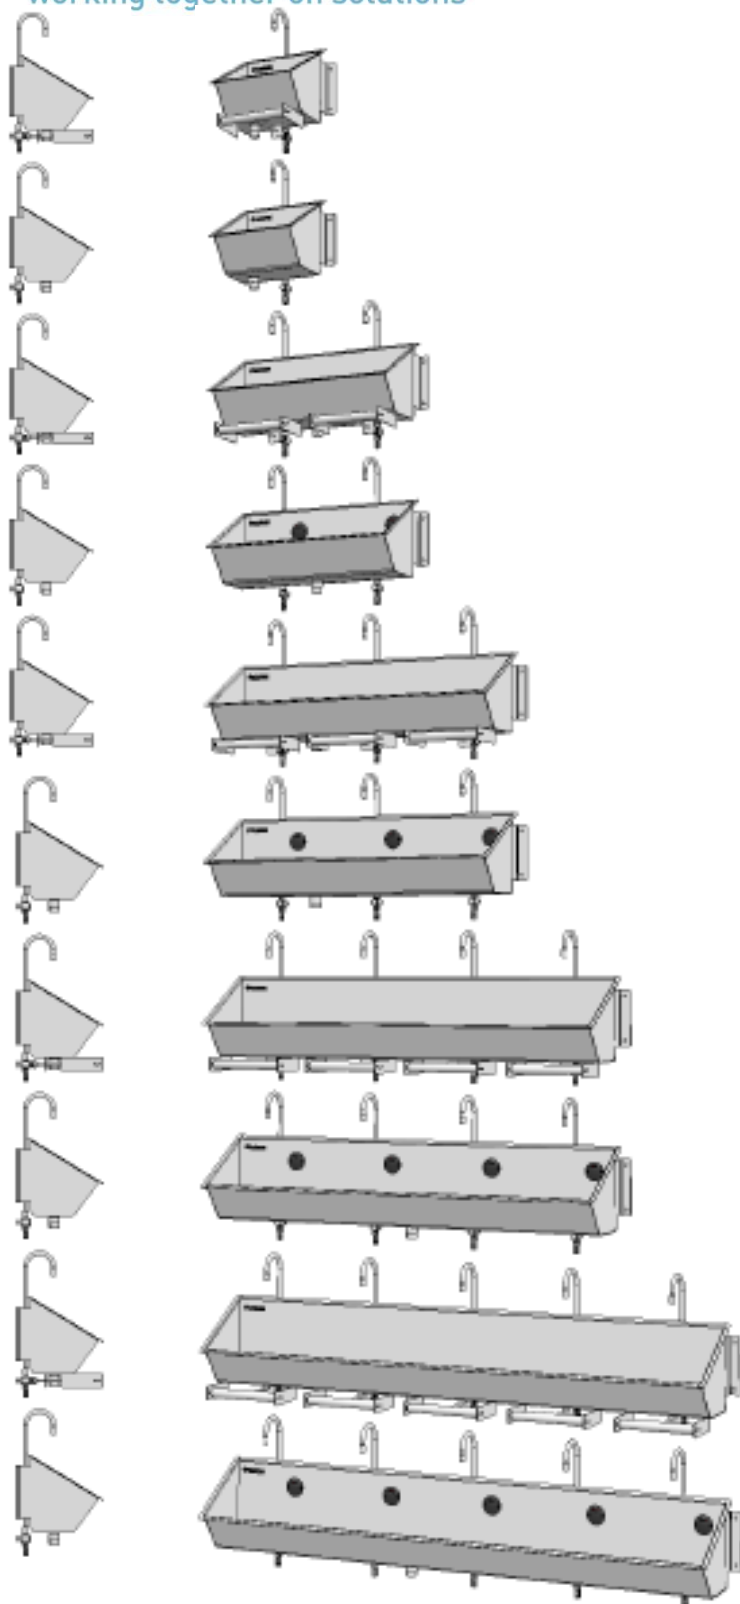

1 Persoons, kniebediend

Uitw. 500 x 385 mm
Wastrog 400 x 320 x 350 mm
Art. 021 – 0013

1 Persoon, sensorbediend

Uitw. 500 x 385 mm
Wastrog 400 x 320 x 350 mm
Art. 021 - 0014

2 Persoons, kniebediend

Uitw. 1000 x 385 mm
Wastrog 900 x 320 x 350 mm
Art. 021 - 0015

2 Persoons, sensorbediend

Uitw. 1000 x 385 mm
Wastrog 900 x 320 x 350 mm
Art. 021 – 0016

3 Persoons, kniebediend

Uitw. 1500 x 385 mm
Wastrog 1400 x 320 x 350 mm
Art. 021 – 0017

3 Persoons, sensorbediend

Uitw. 1500 x 385 mm
Wastrog 1400 x 320 x 350 mm
Art. 021 – 0018

4 Persoons, kniebediend

Uitw. 2000 x 385 mm
Wastrog 1900 x 320 x 350 mm
Art. 021 – 0019

4 Persoons, sensorbediend

Uitw. 2000 x 385 mm
Wastrog 1900 x 320 x 350 mm
Art. 021 – 0020

5 Persoons, kniebediend

Uitw. 2500 x 385 mm
Wastrog 2400 x 320 x 350 mm
Art. 021 – 0021

5 Persoons, sensorbediend

Uitw. 2500 x 385 mm
Wastrog 2400 x 320 x 350 mm
Art. 021 – 0022